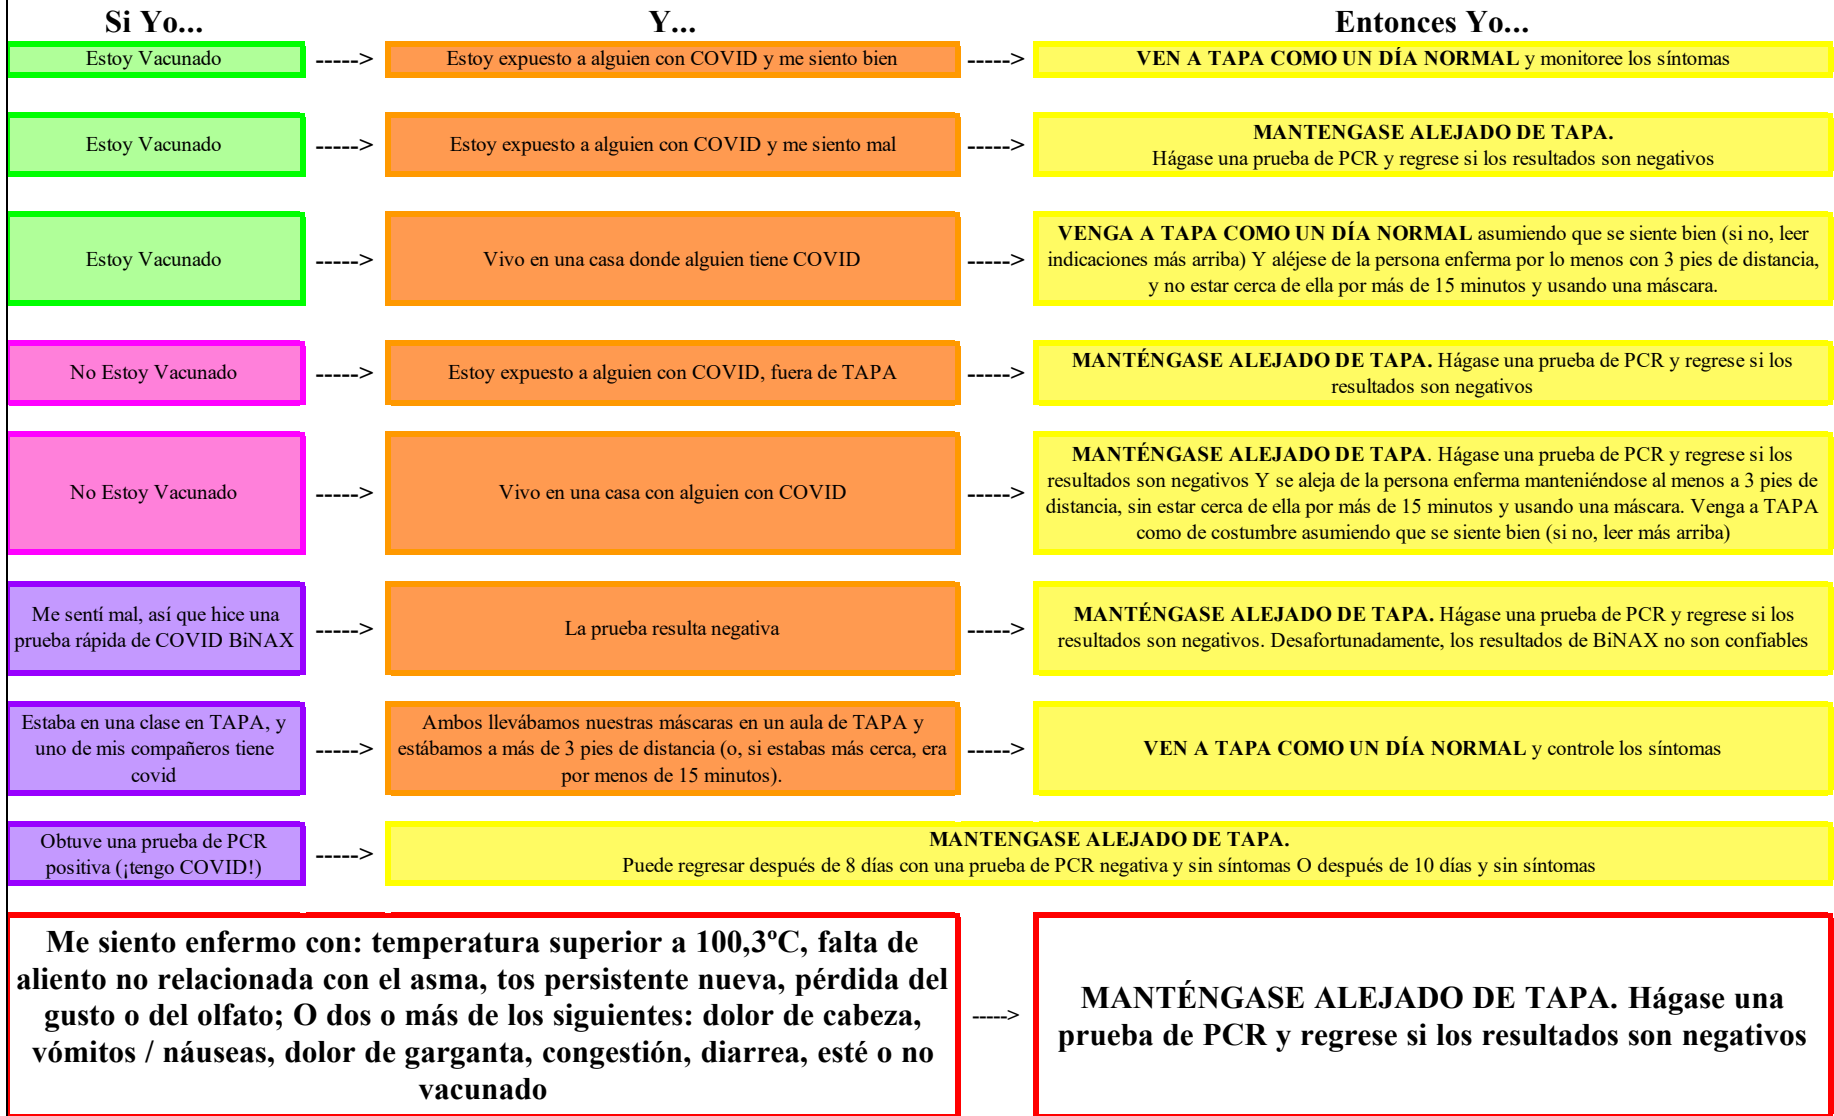

DIAGRAMA DE COVID EN TAPA 2021-2022

¿NECESITA UNA PRUEBA DE PCR? TAPA tiene una asociación con Open Door Health para pruebas de PCR WALK-IN GRATUITAS.
Open Door Health está ubicado en 7 Central St, Providence, RI 02907; en Pearl Street Lofts, a la salida de Broad Street, detrás de Central / Classical / PCTA